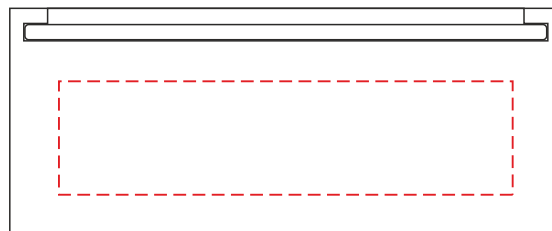

V7396

Miejsce znakowania
Placement
Lieu de marquage

Maksymalne pole znakowania
Max area dimension
Zone de marquage maximale
[mm]

Technika znakowania
Technique
Technique de marquage

item left side
item top
item right side
item front

20x60
35x7
20x60
60x20

T, L
T, L, FC
T, L
T, L

Left side

Top

Right side

Front

Scale 1:1