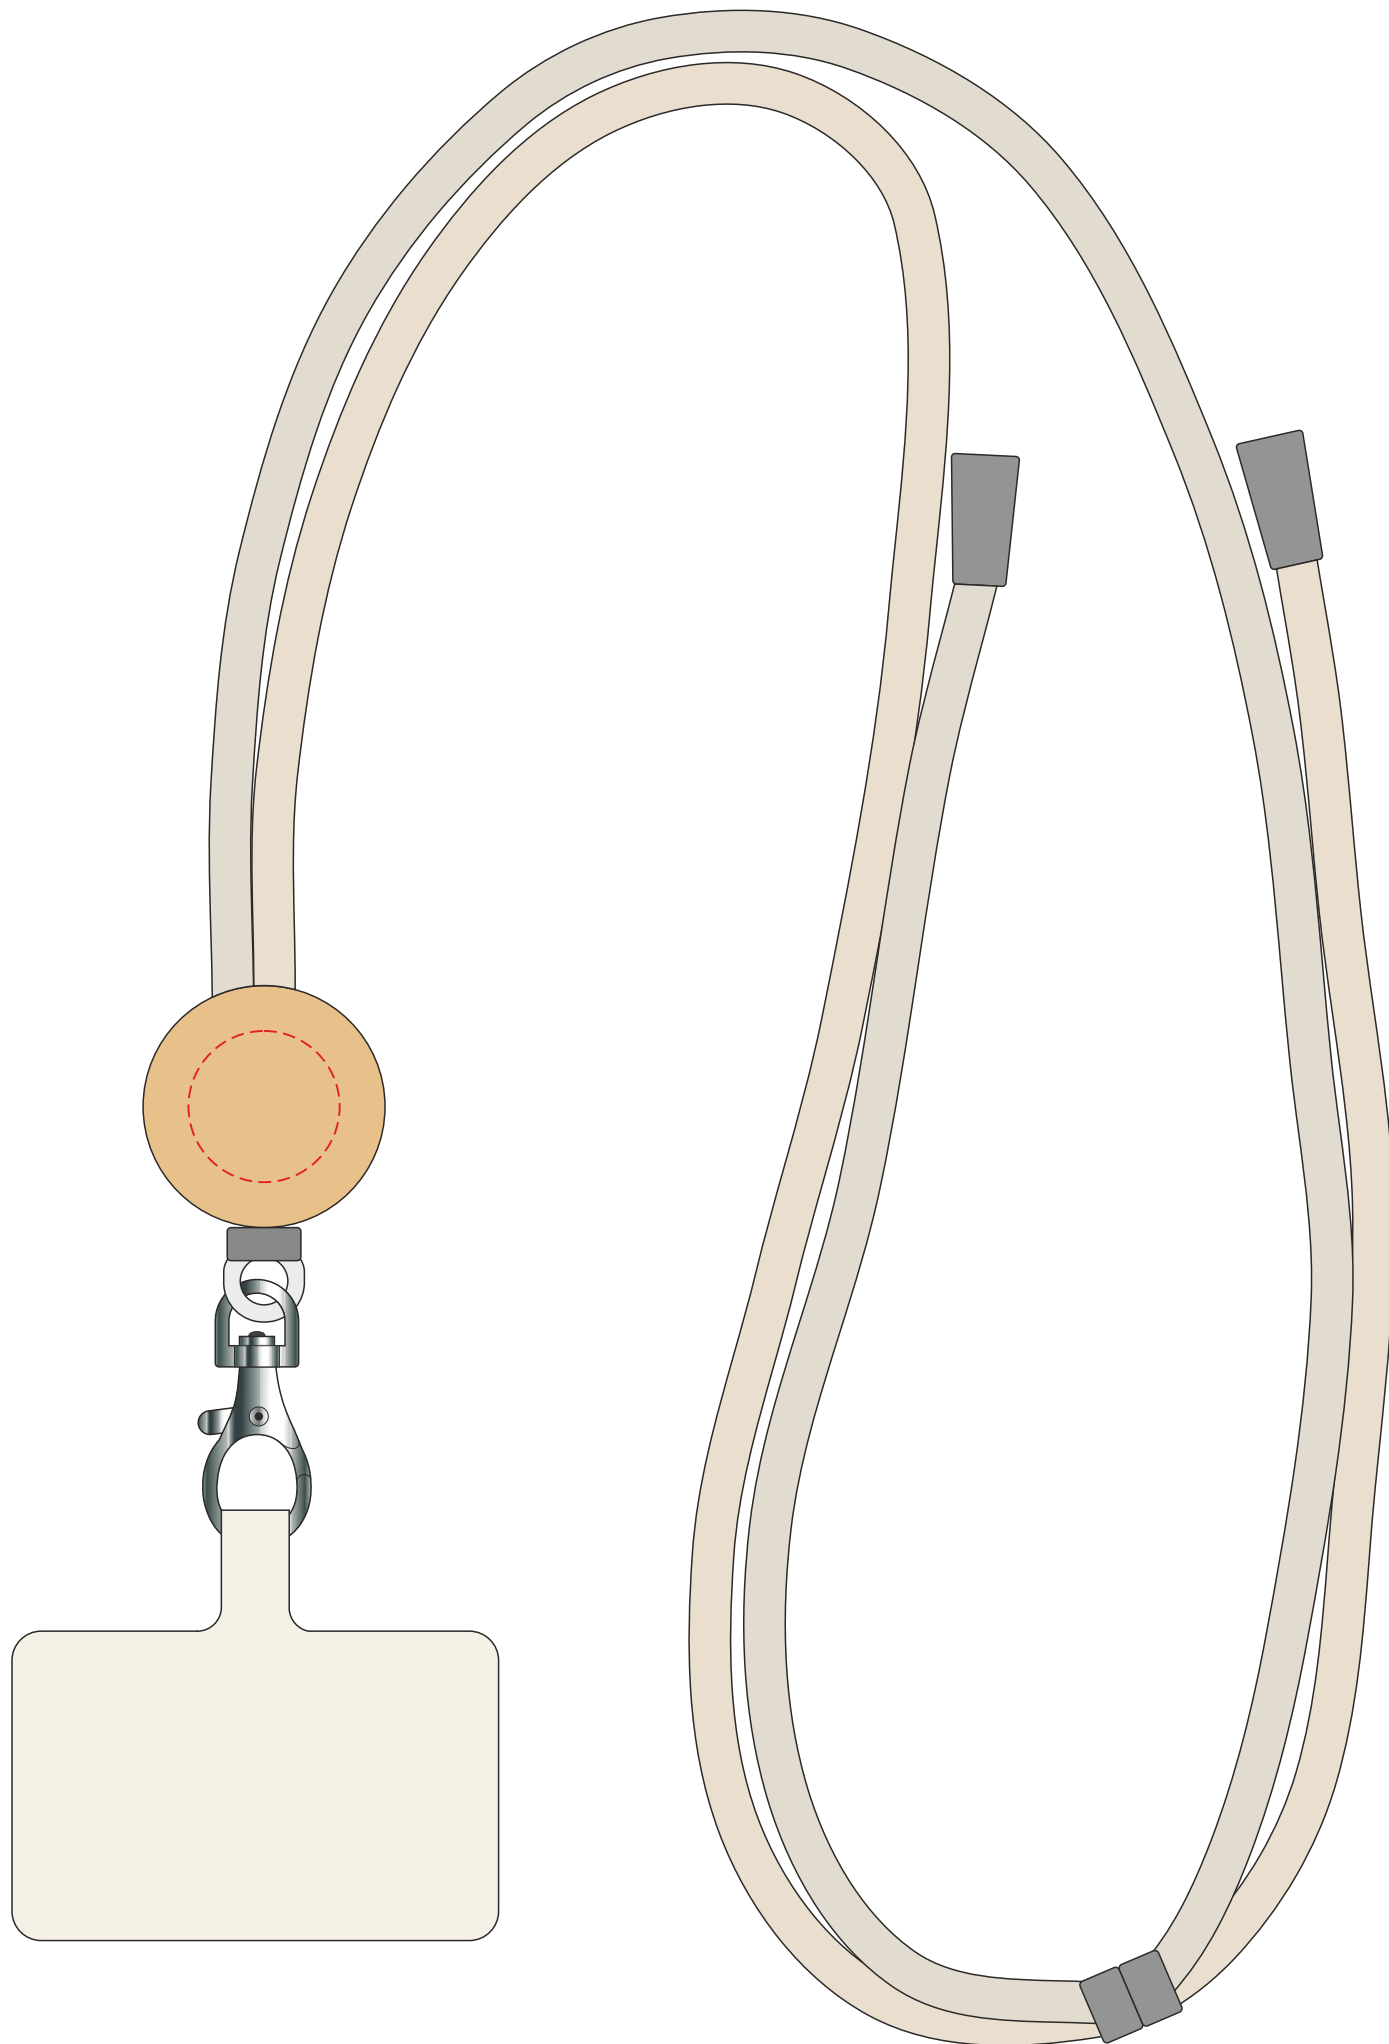

# VA131

Miejsce znakowania  
Placement

Maksymalne pole znakowania  
Max area dimension  
[mm]

Technika znakowania  
Technique

item front

20x20

T, L, D

**Scale 1:1**