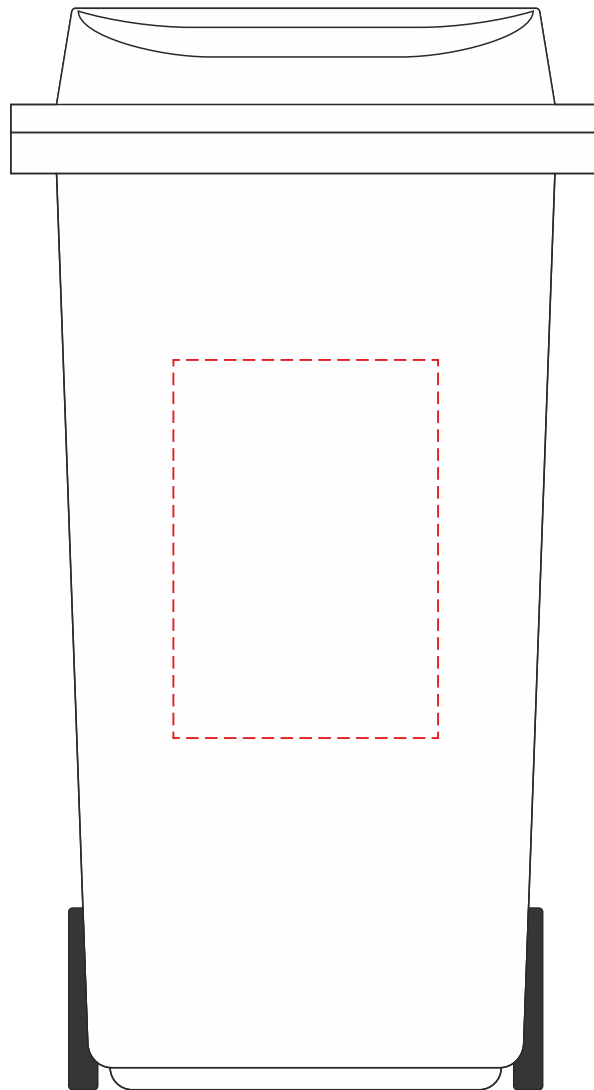

VA079

Miejsce znakowania
Placement
Lieu de marquage
Standortmarkierung

Maksymalne pole znakowania
Max area dimension
Zone de marquage maximale
Maximale Etikettenfläche
[mm]

Technika znakowania
Technique
Technique de marquage
Markierungstechnik

item front

35x50

T, D

Scale 1:1

VA079

Miejsce znakowania
Placement
Lieu de marquage
Standortmarkierung

Maksymalne pole znakowania
Max area dimension
Zone de marquage maximale
Maximale Etikettenfläche
[mm]

Technika znakowania
Technique
Technique de marquage
Markierungstechnik

item back

30x40

T, D

Scale 1:1