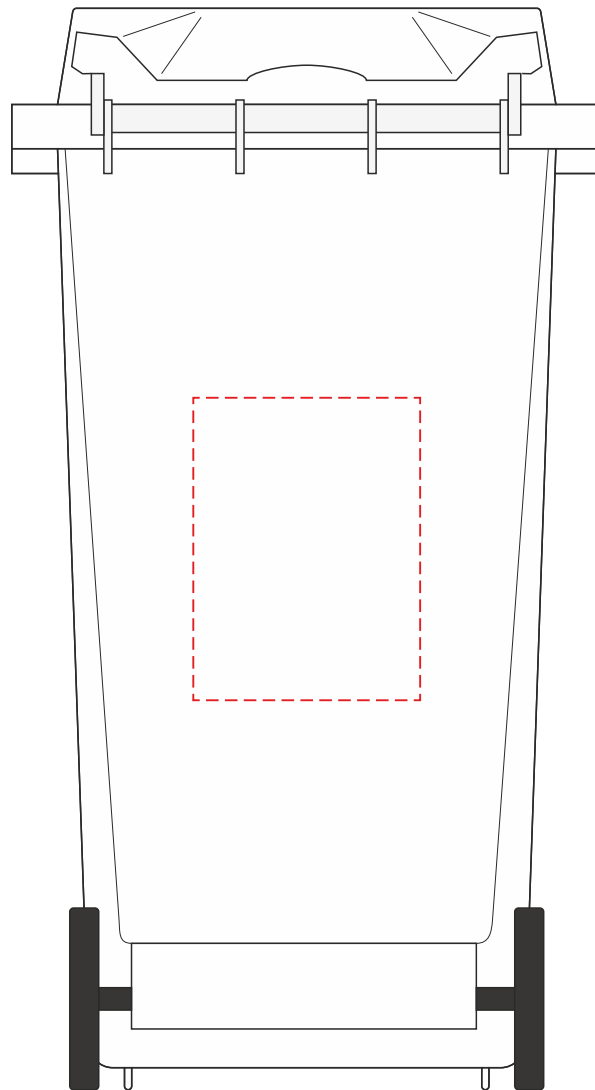

VA079

Miejsce znakowania
Placement
Lieu de marquage
Standortmarkierung

Maksymalne pole znakowania
Max area dimension
Zone de marquage maximale
Maximale Etikettenfläche
[mm]

Technika znakowania
Technique
Technique de marquage
Markierungstechnik

item front

35x50

T, D

Scale 1:1

VA079

Miejsce znakowania
Placement
Lieu de marquage
Standortmarkierung

Maksymalne pole znakowania
Max area dimension
Zone de marquage maximale
Maximale Etikettenfläche
[mm]

Technika znakowania
Technique
Technique de marquage
Markierungstechnik

item back

30x40

T, D

Scale 1:1