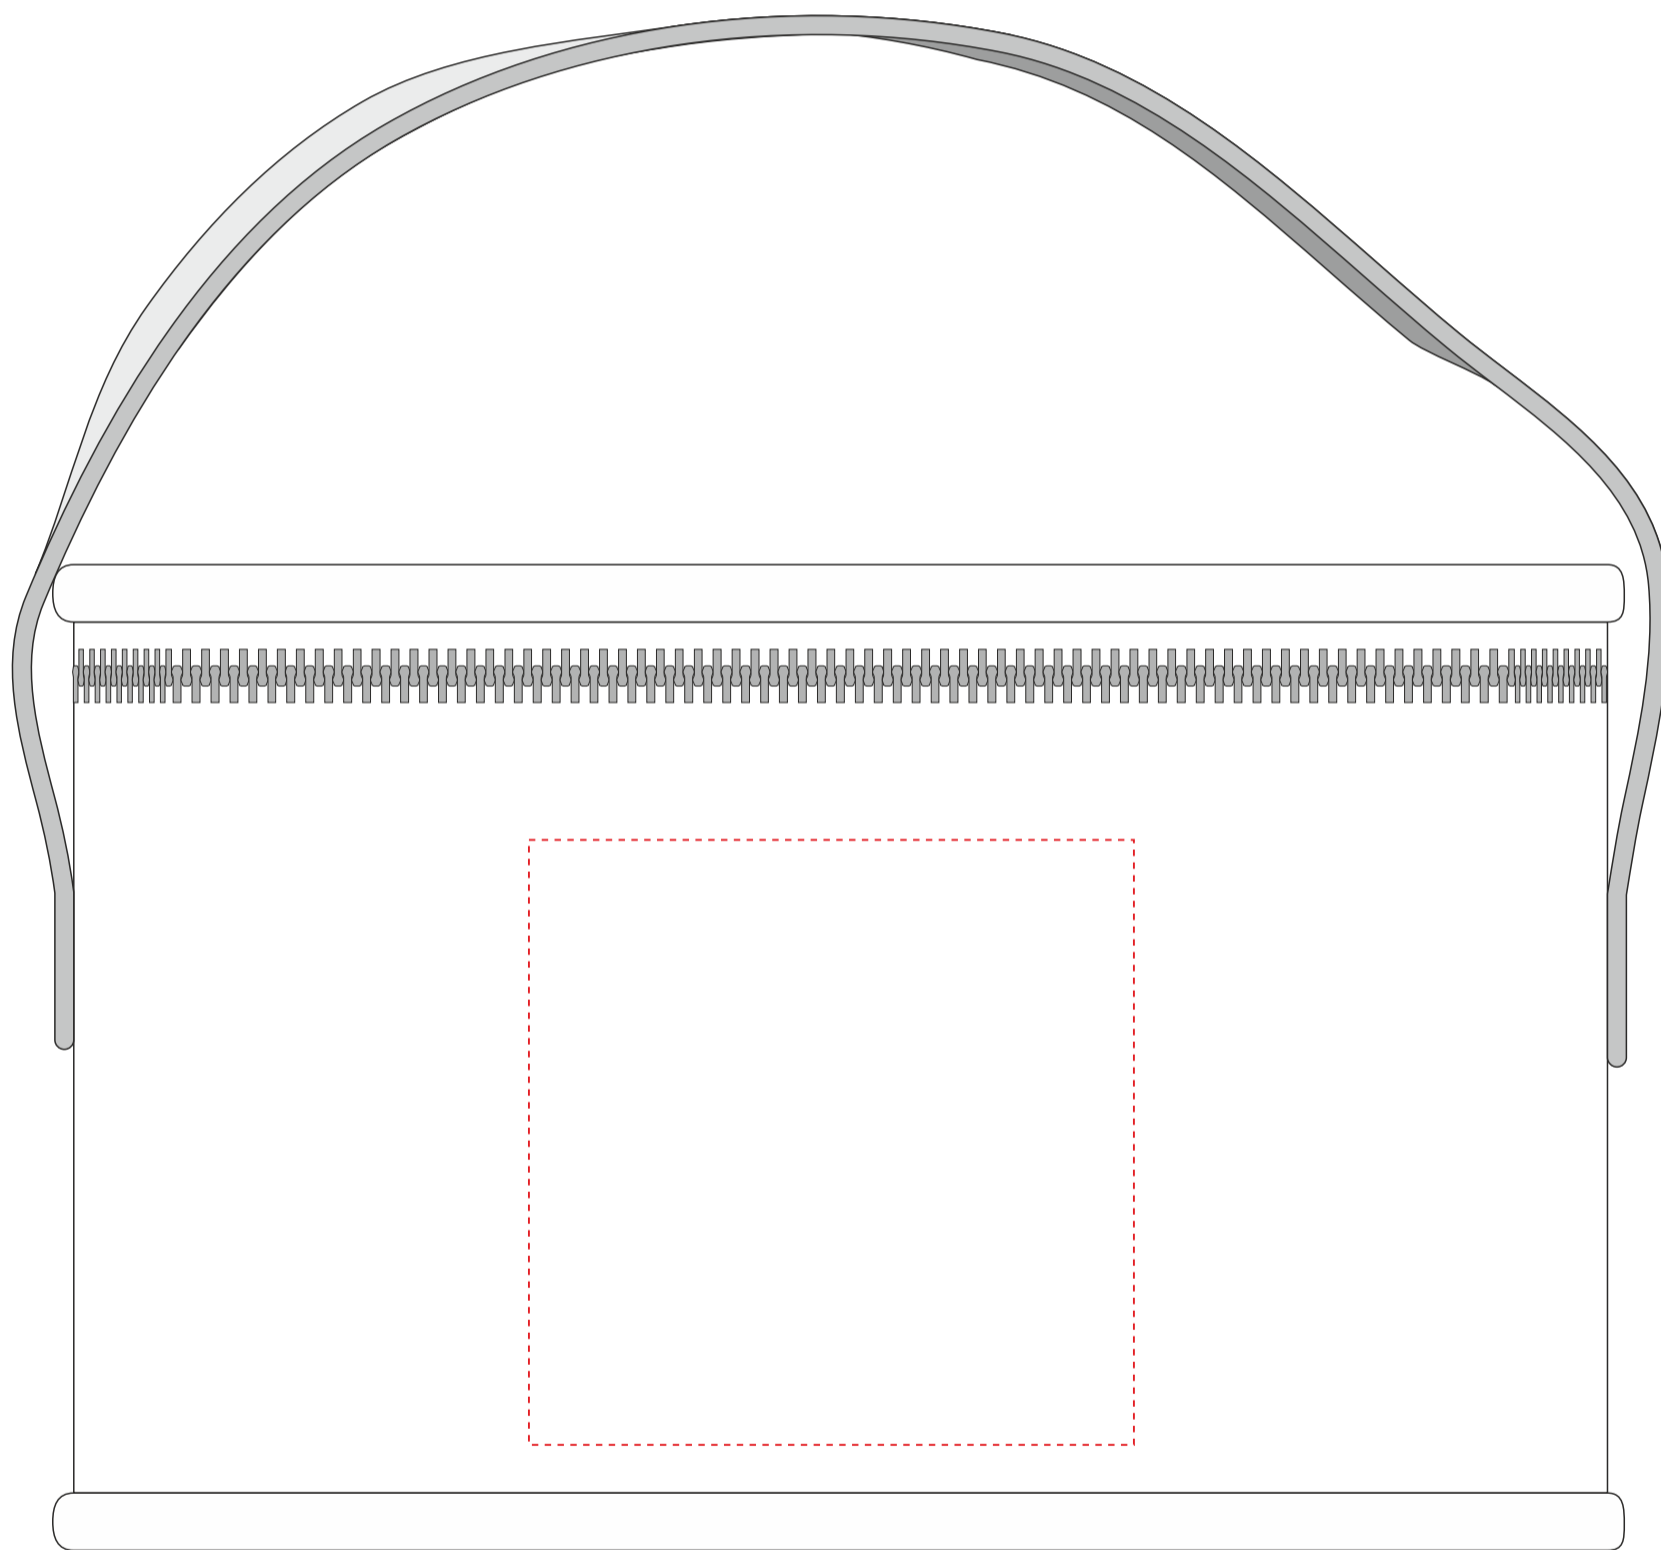

V7611

Miejsce znakowania
Placement

Maksymalne pole znakowania
Max area dimension
[mm]

Technika znakowania
Technique

item front

80x80

TF, DTF

Scale 1:1

V7611

Miejsce znakowania
Placement

Maksymalne pole znakowania
Max area dimension
[mm]

Technika znakowania
Technique

item top

120x80

TF, DTF, S

Scale 1:1