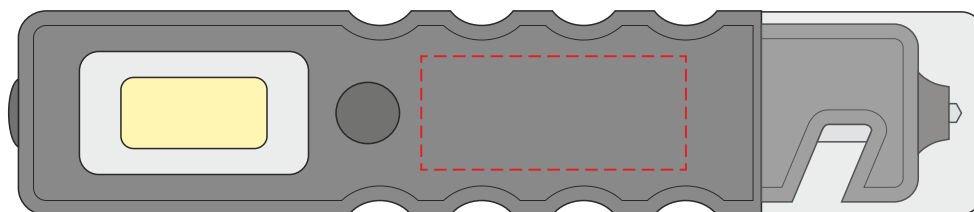

V9732

Miejsce znakowania
Placement

Maksymalne pole znakowania
Max area dimension
[mm]

Technika znakowania
Technique

item front

35x15

T

Scale 1:1